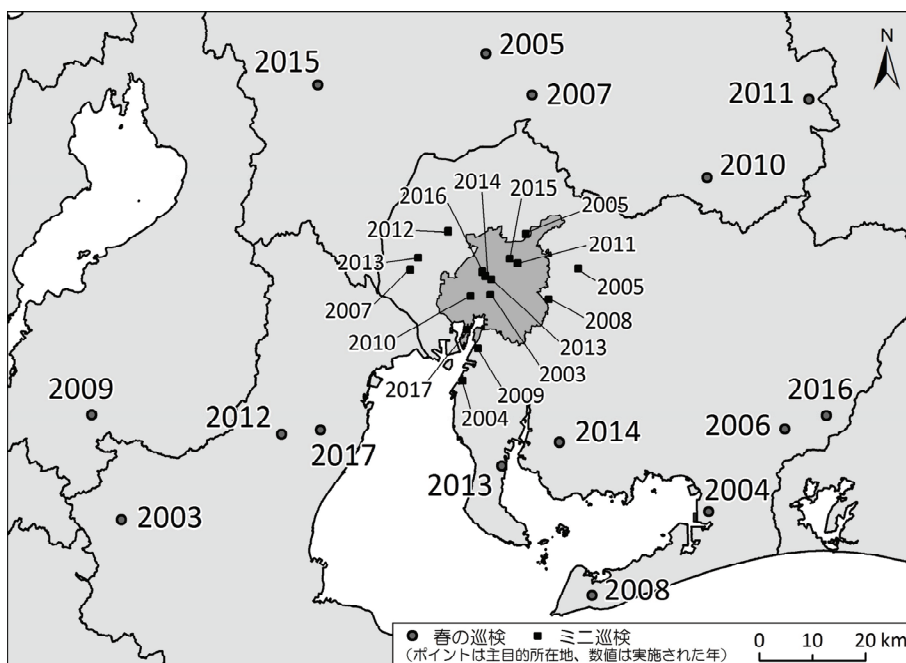

# 名古屋地理

## 第30号（記念号）

巡検の行き先（2003～2017年、本文参照）

## 2017

編集・発行 名古屋地理学会

〒464-8601 名古屋市千種区不老町 名古屋大学環境学研究科地理学教室内  
[http://www.geog.lit.nagoya-u.ac.jp/nagoya\\_geo/](http://www.geog.lit.nagoya-u.ac.jp/nagoya_geo/)